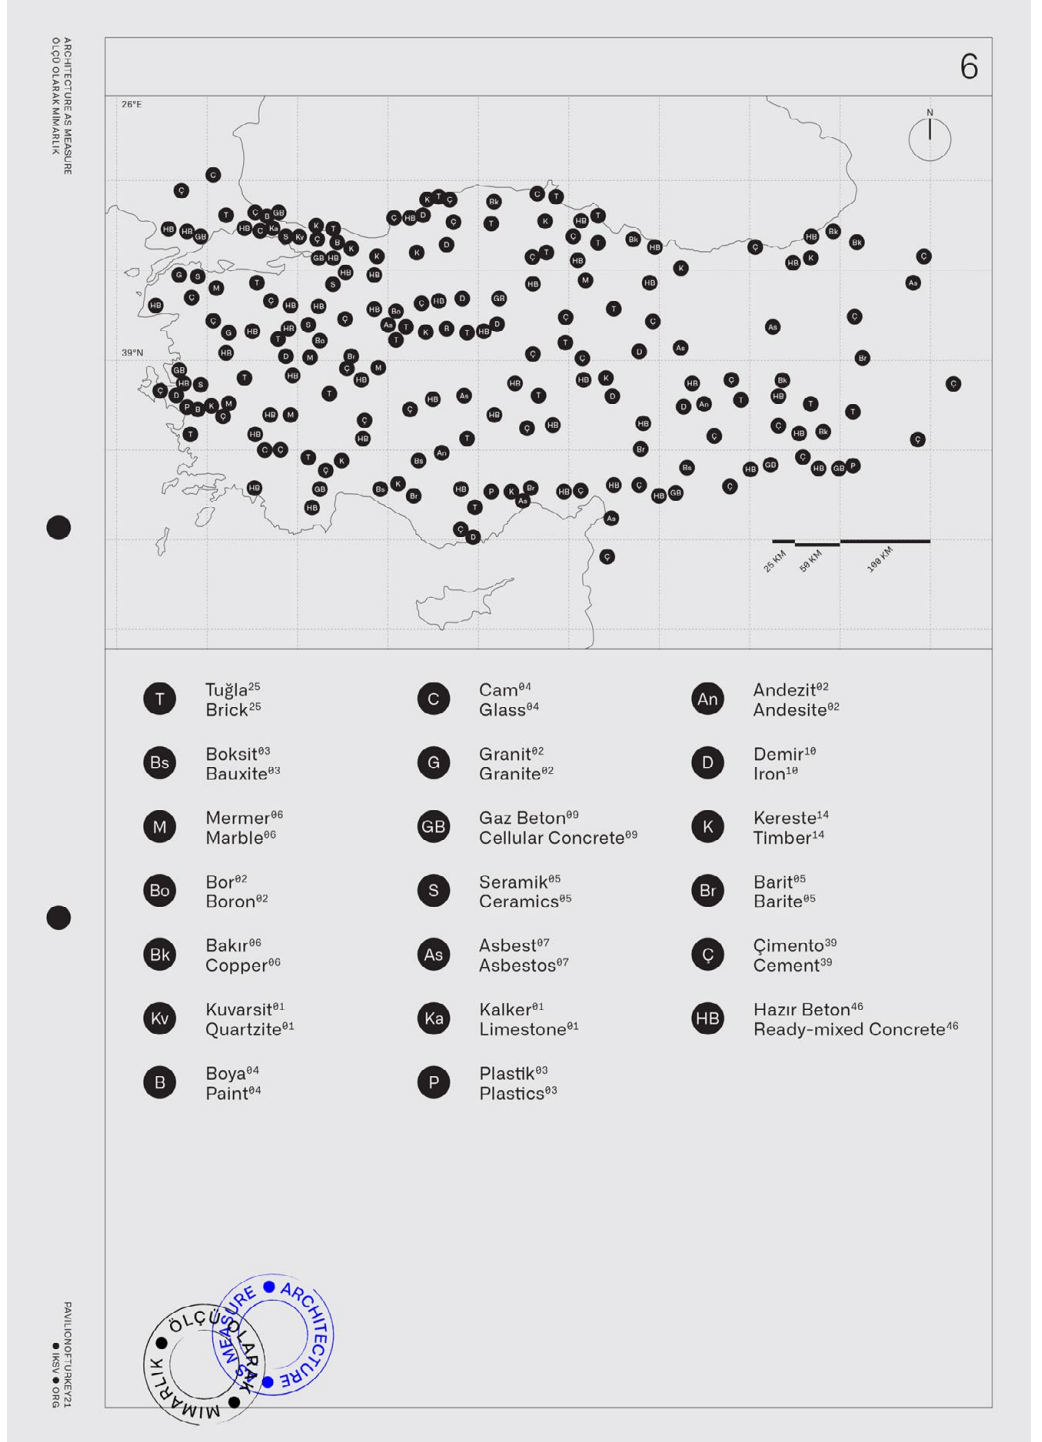

Evrak İşleri⁶

↳ MİNERAL KAYDI

17. ULUSLARARASI MİMARLIK SERGİSİ
VENEZİKA BİYENALİ
TÜRKİYE PAVYONU

KÜRATÖRYEL EKİP

Architecture¹² as² Measure⁷
Ölçü⁴ Olarak⁶ Mimarlık⁸

WWW.
PAVILIONOFFICE.VZL
IKSV.ORG

Görsel: Türkiye Pavyonu

İnsani dertlerden etkilenmeyen kadim jeolojik güçler, Türkiye'deki inşaat malzemelerinin kaynak coğrafyasını geniş bir zamana ve mekâna yaymış durumda. Bu yayılmışlığa karşılık gelen mekânsal düzenler, altyapı tedarik zincirleri, çıkarım ve üretim tesisleri ise yavaş şiddetin şimdiki ihtilaflarının olduğu kadar geleceğin çevre adaleti ve türler arası dayanışma hikâyelerinin de kaydını oluşturuyor.